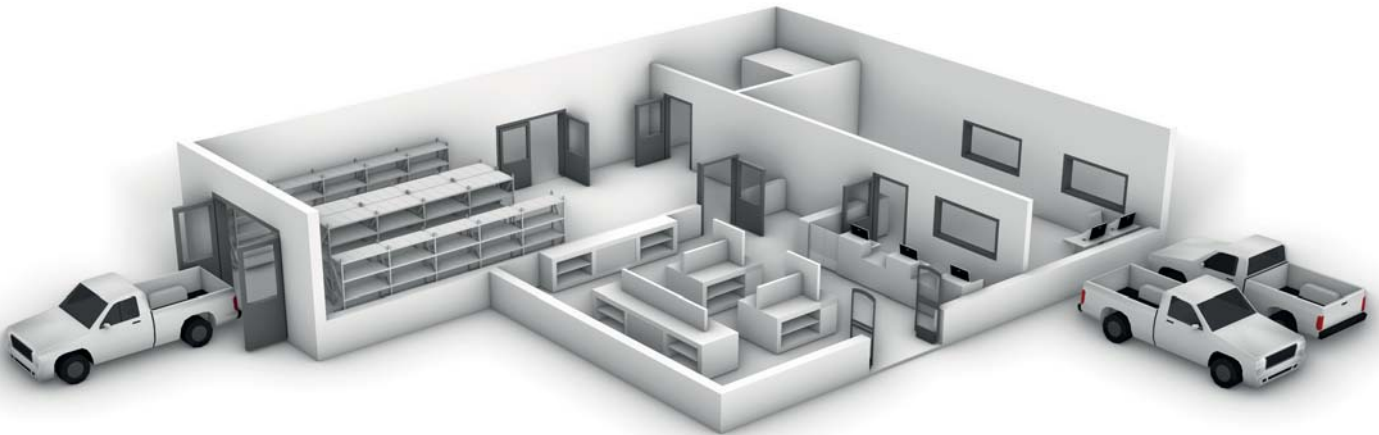

● Turvahuone

Turvaa liiketoimintasi 24/7. Valvo kassatapahtumia sekä tilityksiä sekä myymälän asiakasvirtoja tarkasti - myös etäyhteyksin.

● Ai- Metadata ja älykkäät palvelut

Laajennamme palveluihin tarpeesi mukaan myös kaikki erikoisratkaisut - keskitetyksi ja korkealla tietoturvalta.

● Toimisto / Myymäläpäällikkö

Liikkeen hallinnointi ja operointi saa huomattavaa dataa älykkään kameravalvonnan sekä aluevalvonnan metadatasta ja analyyseistä.

Kuvadatan kehittyneillä analyyseillä toteat asiakasvirtojen kulkureitit ja optimoit myymälän layoutin dataohjatuksi. Saat myös tarkkaa tietoa asiakkaistesi metatiedoista, mm. ikäjakamasta ja sukupuolesta liiketoimintasi ja markkinointisi tehostamiseksi.

● Etäkäyttö ja valvontapalvelut

Hallinnoi kokonaisuutta etäyhteyksin joko itse tai ostopalveluna. Voimme liittää valvonnan 24/7 palveluskeskukseemme. Palveluun kuuluu huolto- sekä ylläpitopalvelut - säästät huomattavasti keskitetyiden servereidemme ja pilvipalveluiden ansiosta.

Teemme rikostenpaljastustehtävät poliisille, kuvavalvonnan sekä muut palvelut helposti erillistilauksella. Säästä aikaasi nykyaikaisella kokonaisuudella. Liiketoimintasi tehostuu palvelulla huomattavasti turvallisuuden ohessa.

● Älykäs kameravalvonta

Myymälän ja ulkotilojen yleisvalvonta tehostaa liiketoimintaa ja ennaltaehkäisee varkauksia.

Kehittyneet kamerat koostavat sinulle automaattisesti mm. analyysit ajoneuvoista sekä ihmisistä - näet nopeasti milloin tiloissasi liikutaan ja hallitset kokonaisuutta erittäin helposti ja nykyaikaisesti.

● Rikosilmoittimet

Suojaa liikkeesi monialueisella murtohälyttimellä jossa on poikkeuksellisen laajat etäkäyttömahdollisuudet. Voit ohjata muita teknisiä laitteitasi järjestelmällämme ja halutessasi me valvomme kohdettasi 24/7 tarpeesi mukaisesti.

Laajennamme myös palovaroitimet ja paloilmaisimet kokonaisuuteemme. Tuotamme myös ilmoittimien valvotut hälytyksien siirtoyhteydet hätäkeskukseen.

● Pääovet

Kävijöiden laskenta ja analysointi tuo huomattavan lisäarvon liiketoimintaasi. Oven kamerat viestivät asiakkaita valvonnasta ja dokumentoivat jokaisen kävijän älykkääseen tietokantaan - puolestasi.

● Kassat (POS)

Kamera varmistaa kassatapahtumat ja dokumentoi ultratarkkuudella käteismyynnit sekä palautusprosessit. Tuotamme lisäturvaa henkilökunnalle hätäpainikkeilla kameroiden ohessa. Valvo asiakkaiden jonotusaikoja ja reagoi poikkeaviin tilanteisiin automaattisesti.

Palvelu dokumentoi jonotusajat, keskiarvot sekä asiakasmäärät toimintasi kehittämiseksi.