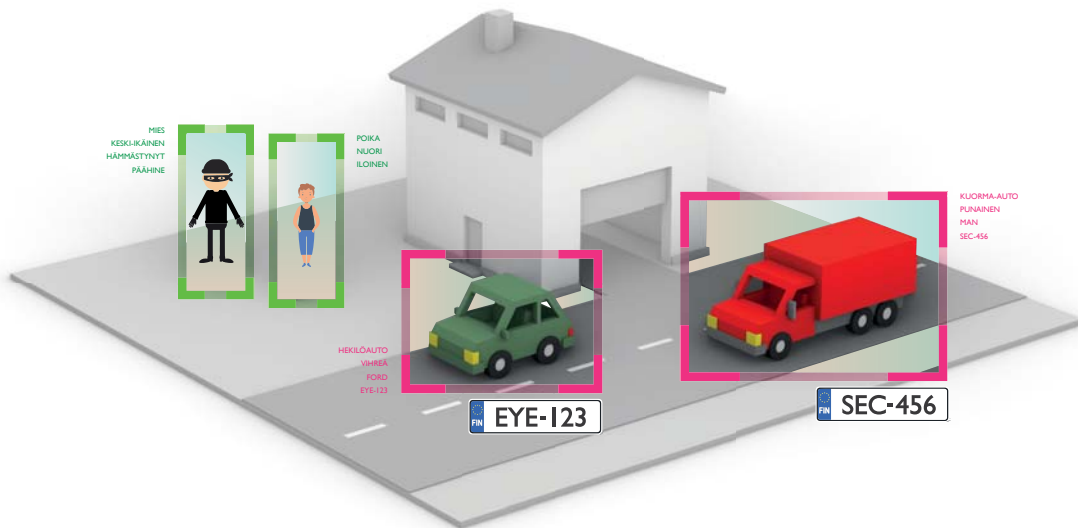

Kattavat laajennusmahdollisuudet ja skaalautuvuus - **helposti**

Skaalaa valvontakokonaisuutesi kustannustehokkaana palveluna juuri tarpeesi mukaan, ilman suuria ennakkoinvestointeja. Hallinnoi useita kohteita yhdellä käyttöliittymällä. Liitä mukaan hälytyskeskuspalveluita, kulunhallintaa, tietoverkkoja, fyysistä vartiointia tai vaikka paloilmoittimesi kattava linjavaltvonta hätäkeskukseen, kustannustehokkaana kokonaisuutena.

Reagoi proaktiivisesti.

Passiivisella kameravalvonnalla saat tietoja vain jälkikäteen.

Miten älykkäisyys tukee liiketoimintaamme?

Älykkään liiketunnistustekniikan avulla erotamme ihmiset ja ajoneuvot muista kohteista. Saamasi hälytykset saavat aivan uuden merkityksen kun määritämme reagoinnin kohdistuvan vaikkapa ainoastaan ajoneuvoihin ja henkilöihin. Saat esimerkiksi ilmoituksia, kun henkilö tai auto liikkuu alueesi lähellä määritellyllä aikavälillä. Tallennamme tapahtumat poikkeuksellisen pitkältä 180 vrk:n ajalta liiketoimintanne tehostamiseksi.

Lämpökameralla saamme lisäksi halutut hälytykset reaaliajassa asetettujen raja-arvojen muuttuessa 24/7. Hälytykset saat itsellesi push-viestinä tai suoraan vaikkapa hälytyskeskukseen, jolloin hälytyskeskuspäivystäjä saa määritellyn live-kuvan, ja voi erillisen ohjeistuksen mukaan hälyttää paikalle vaikka palokunnan.